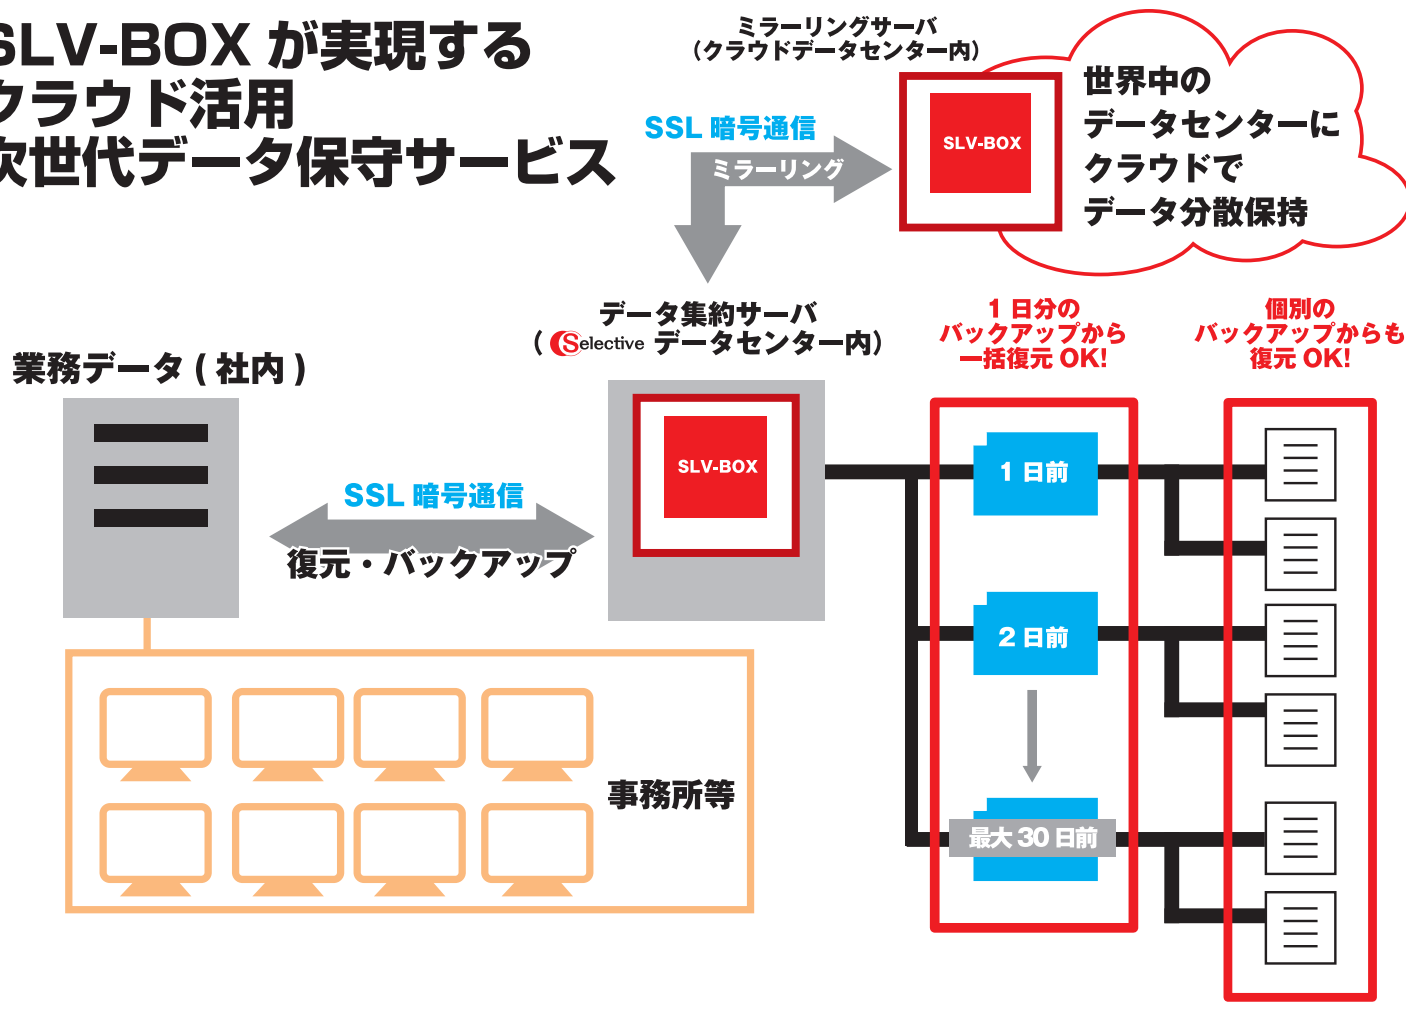

クラウド活用次世代データ保守サービス

Power by  Selective

お客様の大切なデータ 私達が守ります

お客様のデータを格安で
お守りするデータバックアップ

SLV-BOX
100GB **3,000円**
/ 月からご利用可能

充実の
サービス

業界最安水準
低価格

クラウド活用型
高セキュリティ

Windows OS
& NAS 対応

日単位&個別
バックアップ

お客様サーバのバックアップデータを、弊社内のサーバに収納
日単位での世代別バックアップデータを保守致します

Power by  Selective

データセンター内集約サーバに加えさらに、クラウドにミラーリングも備えより強固に、より高い信頼性を持つデータ保守サービスをご用意しております

Powered by **Selective**

サービス概要

SLV-BOX が実現する クラウド活用 次世代データ保守サービス

料金表

収納容量	初期費用	月額費用
100GB	30,000 円	3,000 円
300GB		5,000 円
600GB		8,000 円
1TB (実容量 900GB)		10,000 円
2TB (実容量 1,800GB)		15,000 円
4TB (実容量 3,600GB)		20,000 円

【対象機器】

Windows OS 搭載 Server 及び NAS